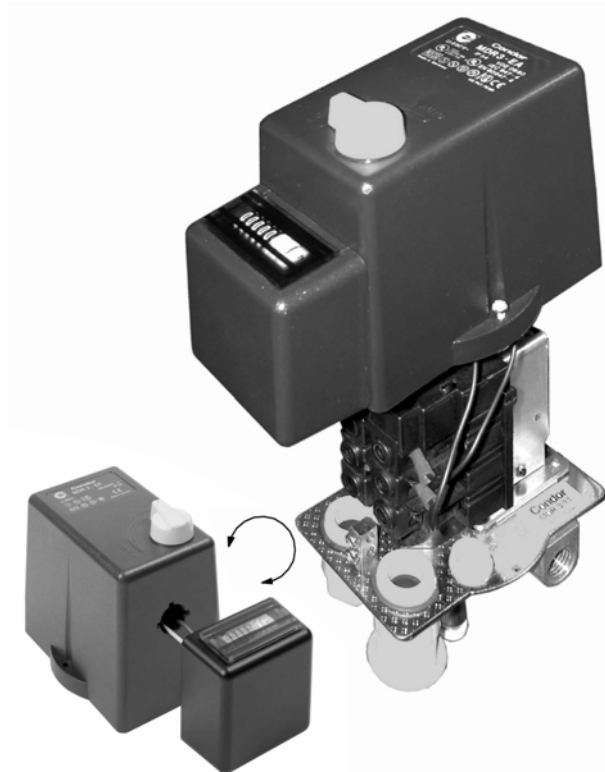

H3 – B .../ H3-EA – B ...

Bausatz Betriebsstundenzähler / Hourmeter kit

Einbau und Anschluß nur durch Fachkraft
 Installation has to be carried out by skilled personnel only.

Schutzart (EN 60529): IP54
 Protection rating (EN 60529): IP54

Nur für 50 Hz Netzspannung.
 Applicable for 50 Hz power supply only.

MDR 3 + H3 - B400 (H3-EA - B400)

Anschluss des Zählermoduls an Klemmen 2 / 4
 Connection of the counter wires at clamps 2 / 4

MDR 3 + H3 - B230 (H3-EA - B230)

Anschluss des Zählermoduls an Klemmen 2 / 5
 Connection of the counter wires at clamps 2 / 5

Anschluss des Zählermoduls an Klemmen 2 / 4
 Connection of the counter wires at clamps 2 / 4

30.310.99.002 02.11.2005