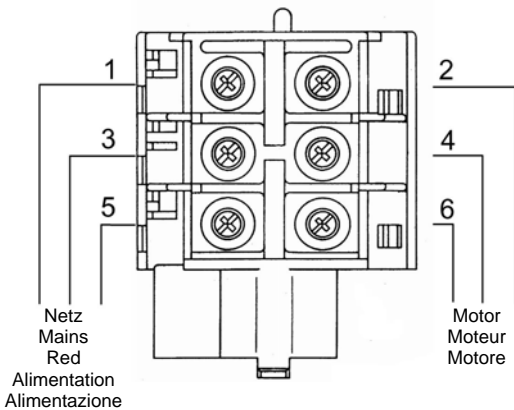

H3 – B .../ H3-EA – B ...

Bausatz Betriebsstundenzähler / Hourmeter kit

Einbau und Anschluß nur durch Fachkraft
 Installation has to be carried out by skilled personnel only.

Schutzart (EN 60529): IP54
 Protection rating (EN 60529): IP54

Nur für 50 Hz Netzspannung.
 Applicable for 50 Hz power supply only.

MDR 3 + H3 - B400 (H3-EA - B400)

Anschluss des Zählermoduls an Klemmen 2 / 4
 Connection of the counter wires at clamps 2 / 4

MDR 3 + H3 - B230 (H3-EA - B230)