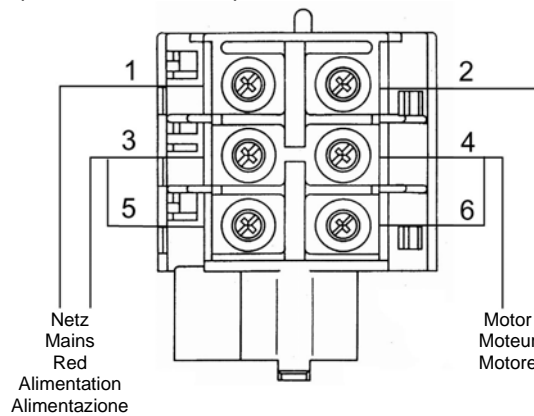

Nur für 50 Hz Netzspannung.
 Applicable for 50 Hz power supply only.

MDR 3 + H3 - B400 (H3-EA - B400)

Anschluss des Zählermoduls an Klemmen 2 / 4
 Connection of the counter wires at clamps 2 / 4

MDR 3 + H3 - B230 (H3-EA - B230)

Anschluss des Zählermoduls an Klemmen 2 / 5
 Connection of the counter wires at clamps 2 / 5

Anschluss des Zählermoduls an Klemmen 2 / 4
 Connection of the counter wires at clamps 2 / 4

30.310.99.002 02.11.2005