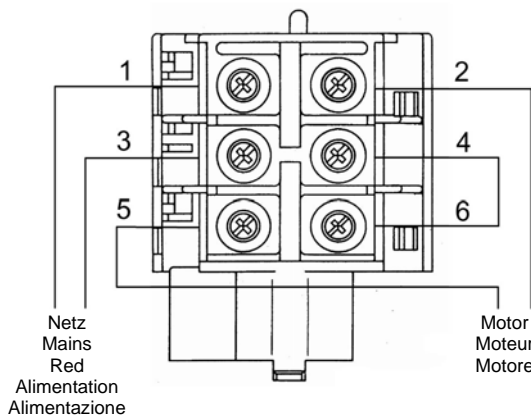

H3 – B .../ H3-EA – B ...

Bausatz Betriebsstundenzähler / Hourmeter kit

Einbau und Anschluß nur durch Fachkraft
 Installation has to be carried out by skilled personnel only.

Schutzart (EN 60529): IP54
 Protection rating (EN 60529): IP54

Nur für 50 Hz Netzspannung.
 Applicable for 50 Hz power supply only.

MDR 3 + H3 - B400 (H3-EA - B400)

Anschluss des Zählermoduls an Klemmen 2 / 4
 Connection of the counter wires at clamps 2 / 4

MDR 3 + H3 - B230 (H3-EA - B230)